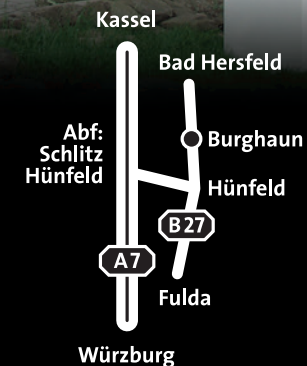

Rhönblickstraße 63 | 36151 Burghaun | Tel.: 0 66 52 / 34 57
www.galerie-liebau.de | [f/art.gallery.germany](https://www.facebook.com/art.gallery.germany)

Öffnungszeiten:
Do – So, 15 – 18 Uhr und nach Vereinbarung